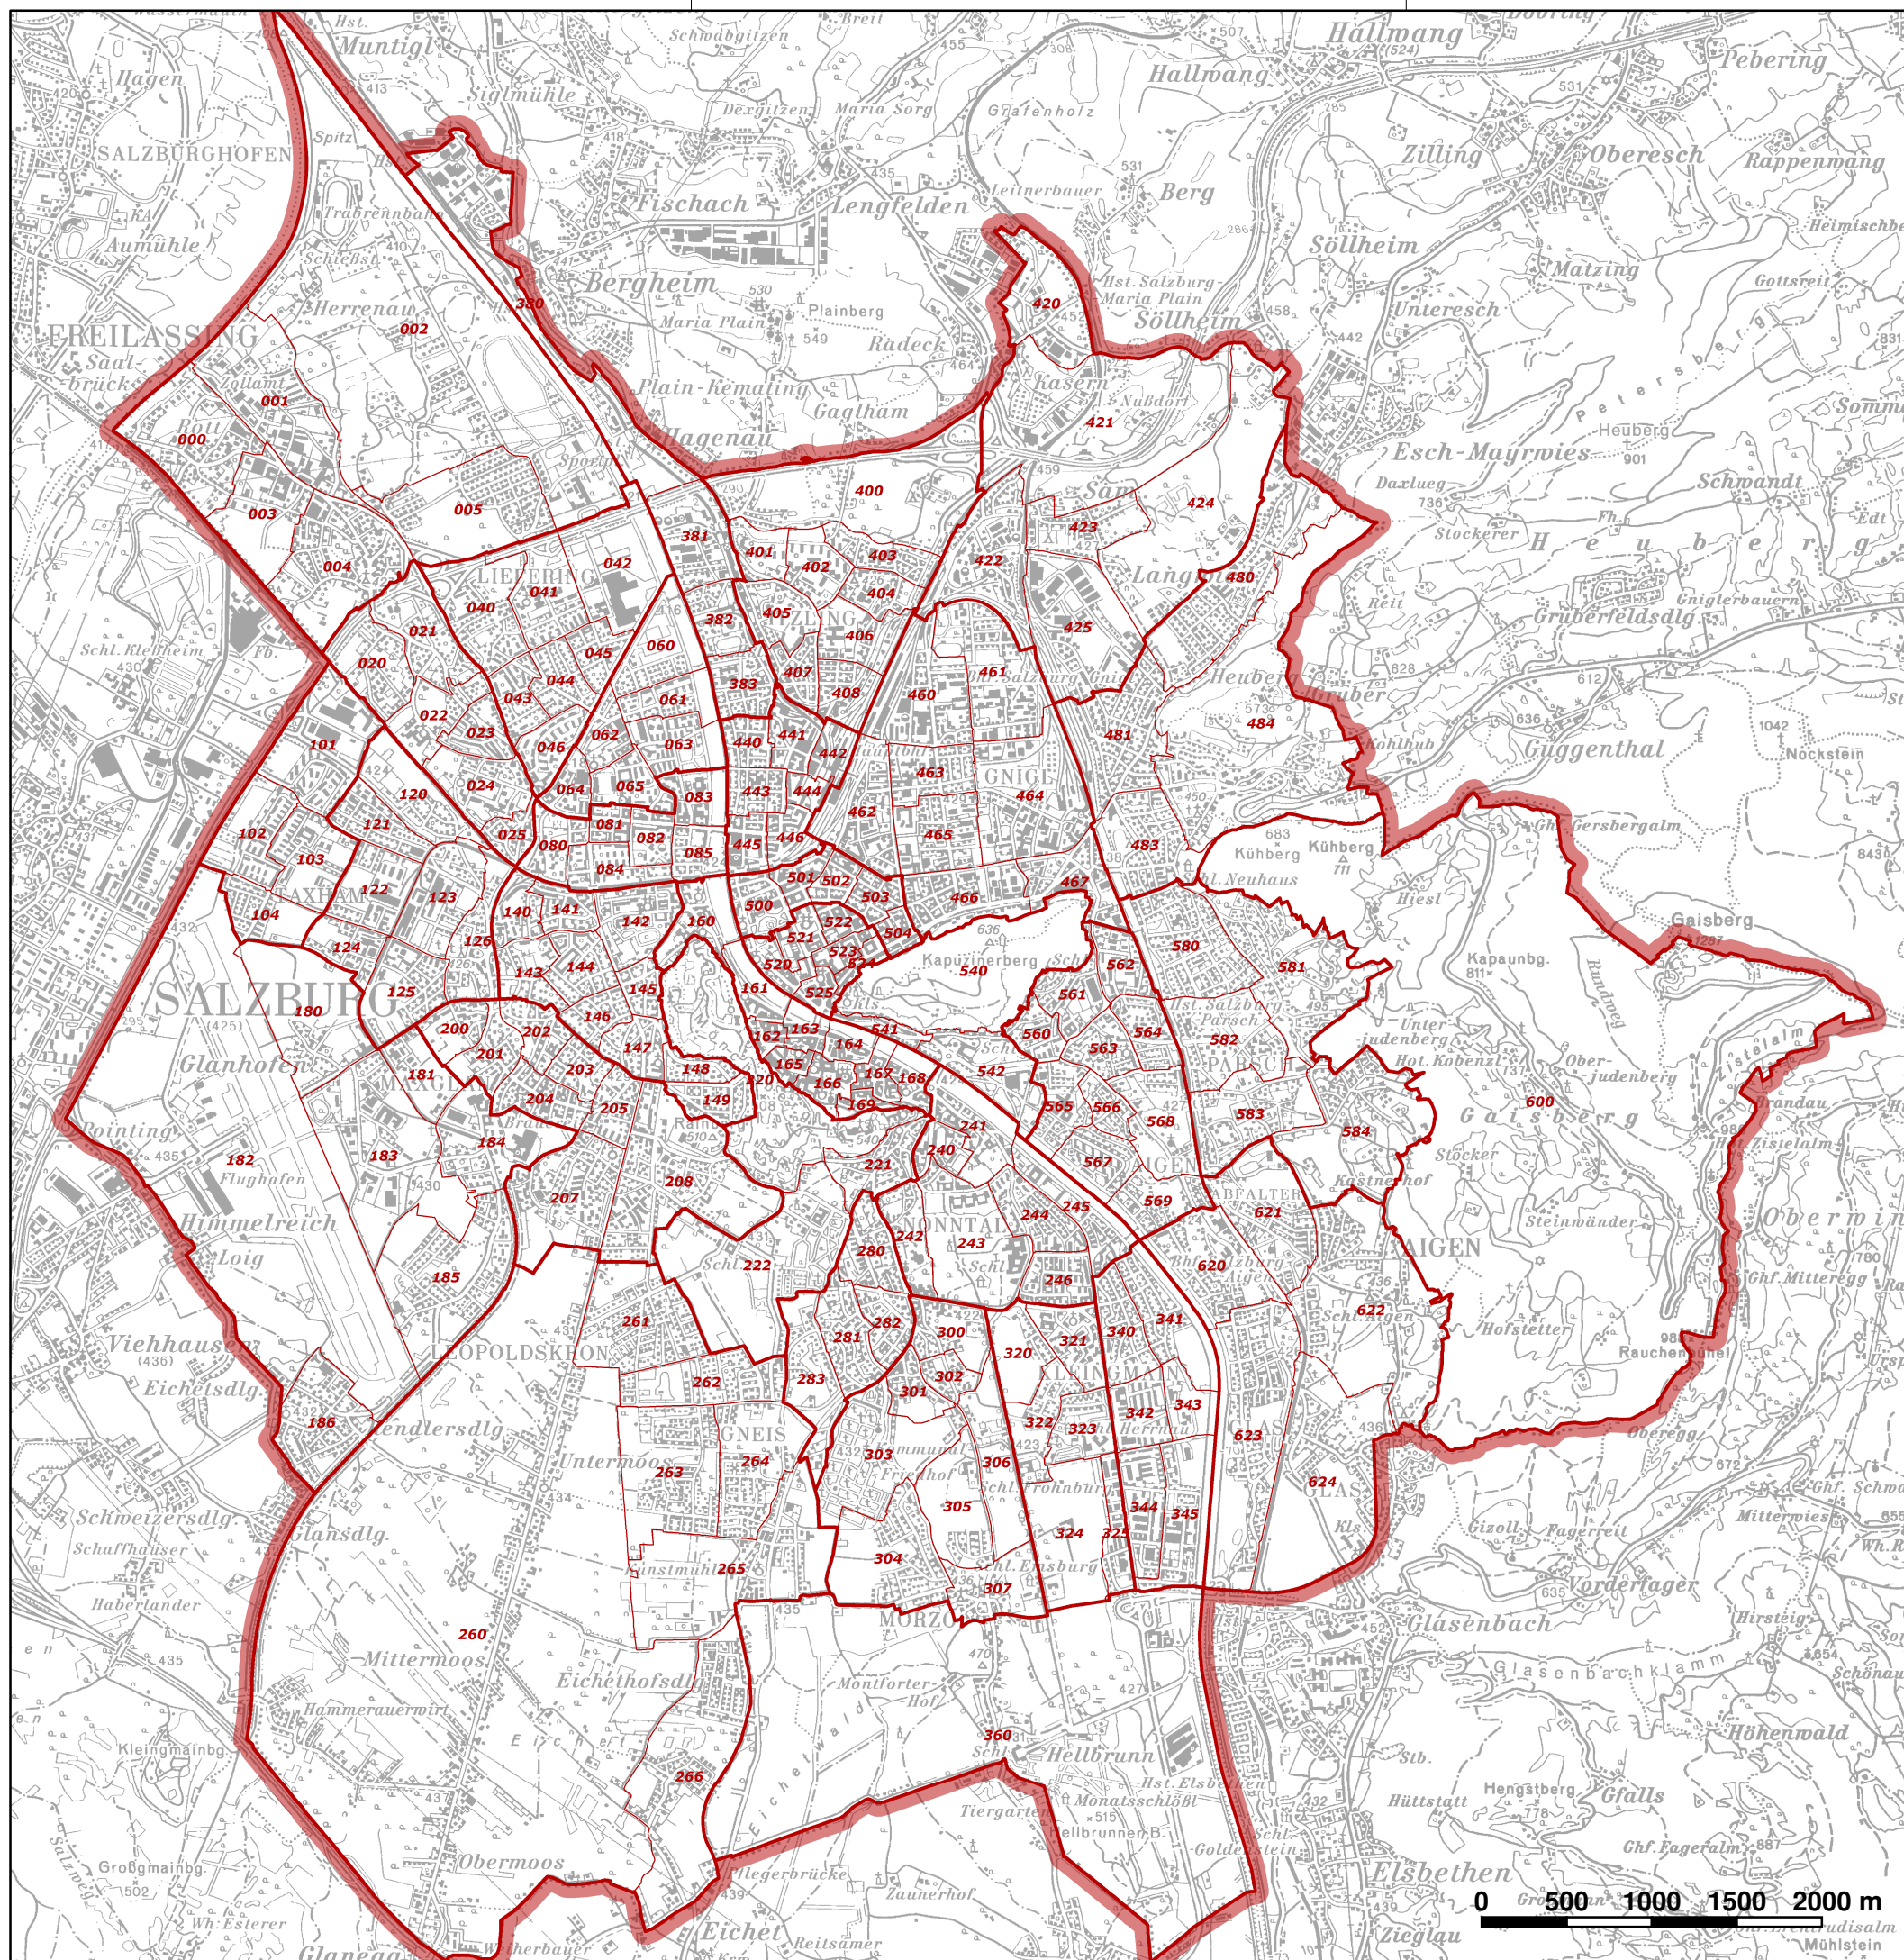

**DIE STATISTISCHEN ZÄHLSPRENGEL
DER STADT SALZBURG**

Legende:

Plangrundlage: BEV - ÖK50
 Datenquelle: Mag.-Abt. 2/01 - Stadtarchiv und Statistik
 STATISTIK AUSTRIA
 Mag.-Abt. 5/03 - Raumplanung und Verkehr
 Datenstand: 2012
 Erstellt am: 03.05.2012